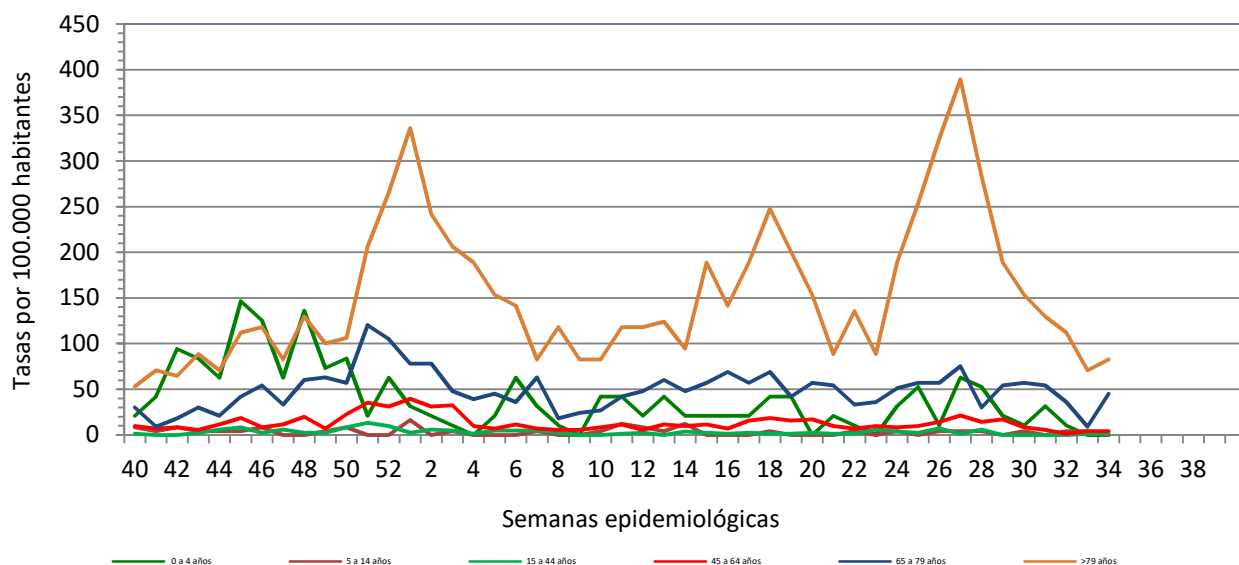

Número de casos notificados en la semana	111
Tasa de incidencia semanal (por cien mil habitantes)	374,57

Tasas de incidencia semanal IRAs. Detecciones no centinela de Gripe y Virus Respiratorio Sincitial.
Red Centinela La Rioja TEMPORADA 2021-2022

Tasas de incidencia semanal IRAs por grupo de edad.
Red Centinela La Rioja TEMPORADA 2021-2022

VIGILANCIA DE INFECCIÓN RESPIRATORIA AGUDA GRAVE. SEMANA 34/2022

Número de casos IRAG notificados en la semana	33
Población semanal cubierta	239130
Tasa de incidencia semanal (por cien mil habitantes)	13,80

Tasas de incidencia semanal IRAG por grupo de edad.
Red Centinela La Rioja TEMPORADA 2021-2022

Tasas de incidencia semanal IRAG por sexo
Red Centinela La Rioja TEMPORADA 2021-2022