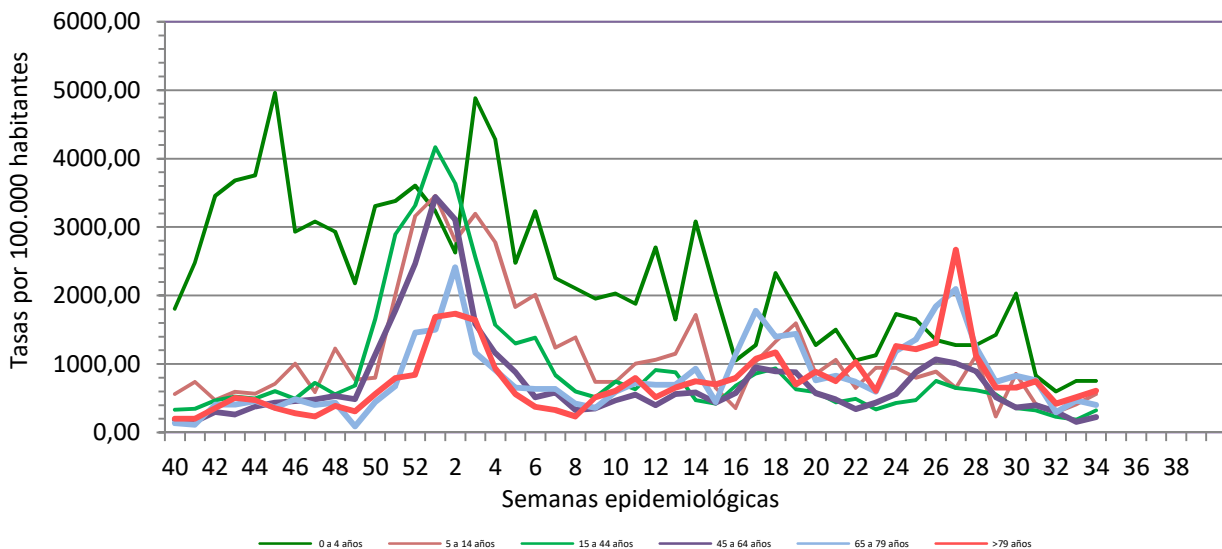

Número de casos notificados en la semana	111
Tasa de incidencia semanal (por cien mil habitantes)	374,57

Tasas de incidencia semanal IRAs. Detecciones no centinela de Gripe y Virus Respiratorio Sincitial.
Red Centinela La Rioja TEMPORADA 2021-2022

Tasas de incidencia semanal IRAs por grupo de edad.
Red Centinela La Rioja TEMPORADA 2021-2022

VIGILANCIA DE INFECCIÓN RESPIRATORIA AGUDA GRAVE. SEMANA 34/2022

Número de casos IRAG notificados en la semana	33
Población semanal cubierta	239130
Tasa de incidencia semanal (por cien mil habitantes)	13,80

Tasas de incidencia semanal IRAG por grupo de edad.
Red Centinela La Rioja TEMPORADA 2021-2022

Tasas de incidencia semanal IRAG por sexo
Red Centinela La Rioja TEMPORADA 2021-2022