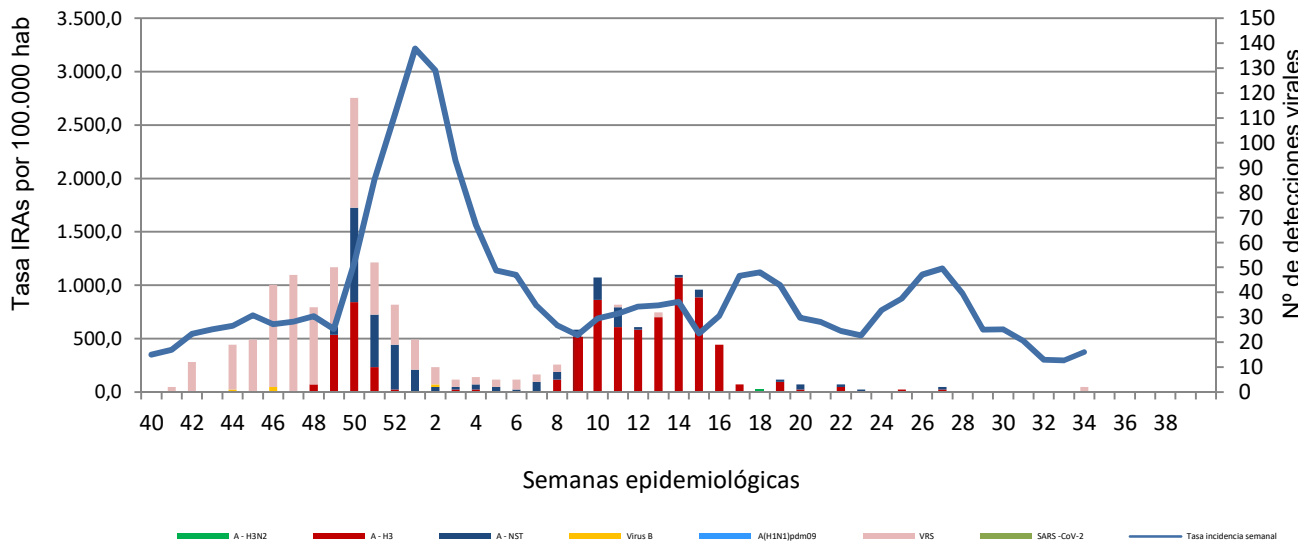

Número de casos notificados en la semana	111
Tasa de incidencia semanal (por cien mil habitantes)	374,57

Tasas de incidencia semanal IRAs. Detecciones no centinela de Gripe y Virus Respiratorio Sincitial.
Red Centinela La Rioja TEMPORADA 2021-2022

Tasas de incidencia semanal IRAs por grupo de edad.
Red Centinela La Rioja TEMPORADA 2021-2022

VIGILANCIA DE INFECCIÓN RESPIRATORIA AGUDA GRAVE. SEMANA 34/2022

Número de casos IRAG notificados en la semana	33
Población semanal cubierta	239130
Tasa de incidencia semanal (por cien mil habitantes)	13,80

Tasas de incidencia semanal IRAG por grupo de edad.
Red Centinela La Rioja TEMPORADA 2021-2022

Tasas de incidencia semanal IRAG por sexo
Red Centinela La Rioja TEMPORADA 2021-2022